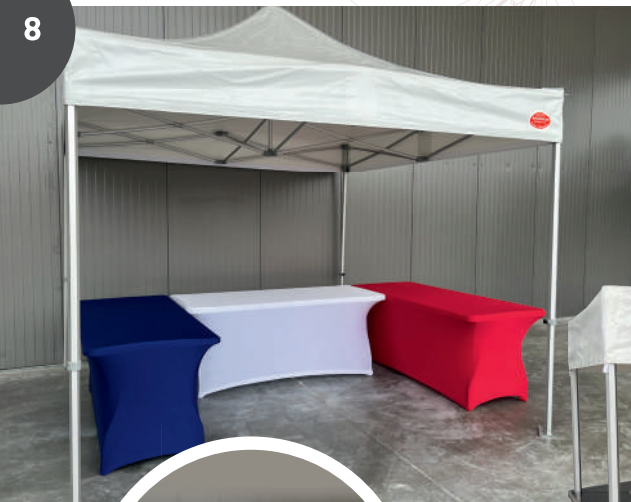

## Dimensions disponibles :

- 3 m x 3 m
- 4,5 m x 3 m
- 6 m x 3 m
- 4 m x 4 m

## Options :

- À monter soi-même ou par nos soins
- Rideaux PVC blanc
- Rideaux panoramiques
- Plancher bois / VIP
- Poids de lestage
- Chauffage
- Éclairage

MONTAGE  
ET DÉMONTAGE  
EN 5 MIN.

8

Tente bar hexagonale 3 m