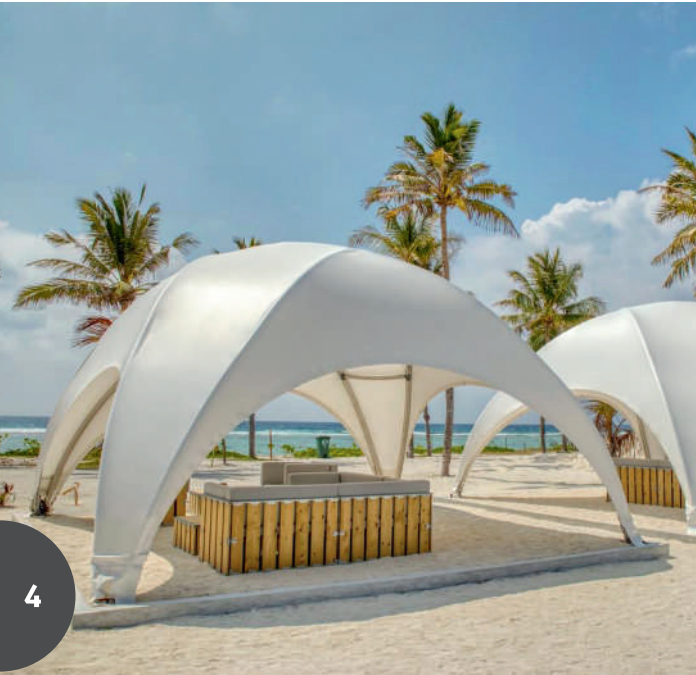

ENDERLIN

Tentes & Réceptions

Tente Crossover

Surface : 68m²

Dimensions : 8,29 x 8,29 m

- Hauteur : 4,95 m
- Hauteur ouverture : 2,50 m
- Bâche Toit PVC Blanc
- Structure en aluminium
- Fixations au sol par piquets d'ancrage

Options :

- Rideau transparent
- Toile transparente cristal
- Plancher bois / VIP
- Lestage plots béton
- Chauffage
- Éclairage

RÉSISTANCE MÉTÉO
-20°C / +70°C
VENT DE 100 KM/H

Différentes configurations possibles

Montage et démontage par nos soins