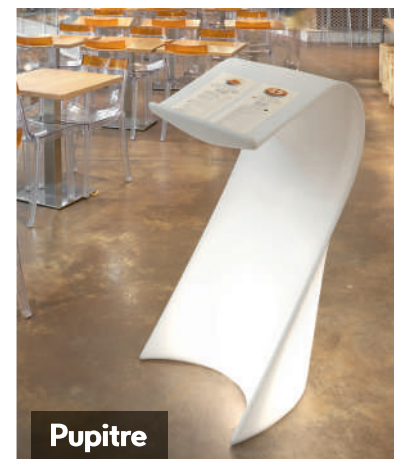

## Mobilier lumineux

**ENDERLIN**  
Tentes & Réceptions

Break Bar et Ice Bar

Snack Bar

Plafonnier Blanc et RGB  
80/110/140 cm

Pupitre

10

Bar Belle époque

Mange-debouts avec tabourets Jetbar

Vasques