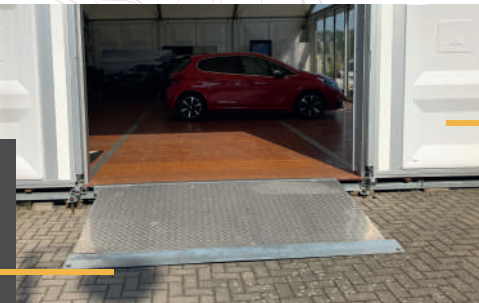

Tente avec vélum déco

- Décoration intérieure
- Vélum sous toiture
- Plancher bois / VIP
- Moquette
- Éclairage
- Chauffage

7

Tente avec podium

- Podium modulable
- Éléments assemblables 2 x 1 m
- Hauteur 50 à 80 cm
- Escalier d'accès
- Éclairage
- Montage et démontage par nos soins

RÉSISTE
À UN VENT
DE 100 KM/H

Différentes configurations
possibles.

Montage et démontage
par nos soins.

Plots de
lestage

Tente avec rampe

- Rampes d'accès en aluminium
- Normes handicapées
- 250 x 150 cm