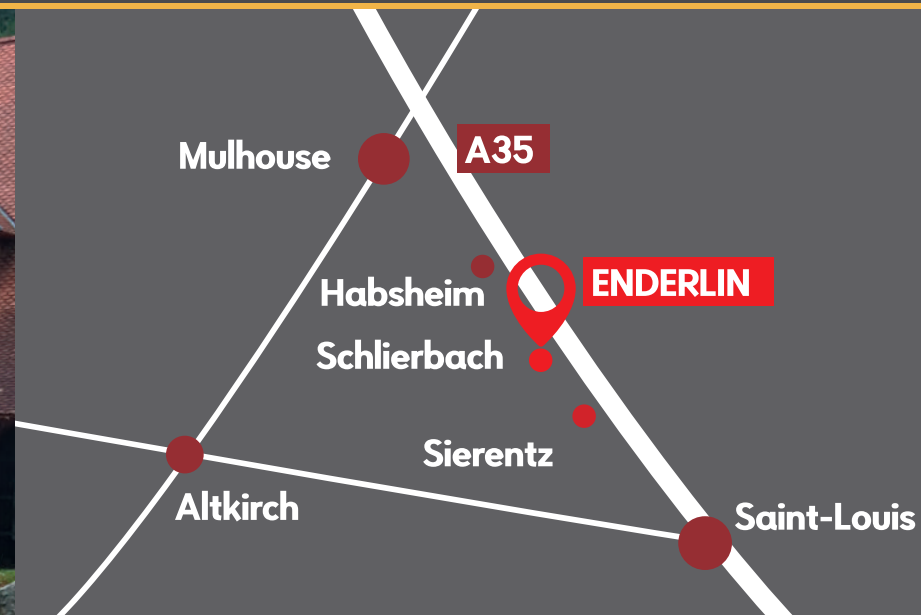

**A 10 minutes de Mulhouse**  
Autoroute sortie Rixheim - 4 kms après Habsheim

**A 15 minutes de Saint-Louis**  
Autoroute sortie Sierentz - 2 kms vers Habsheim